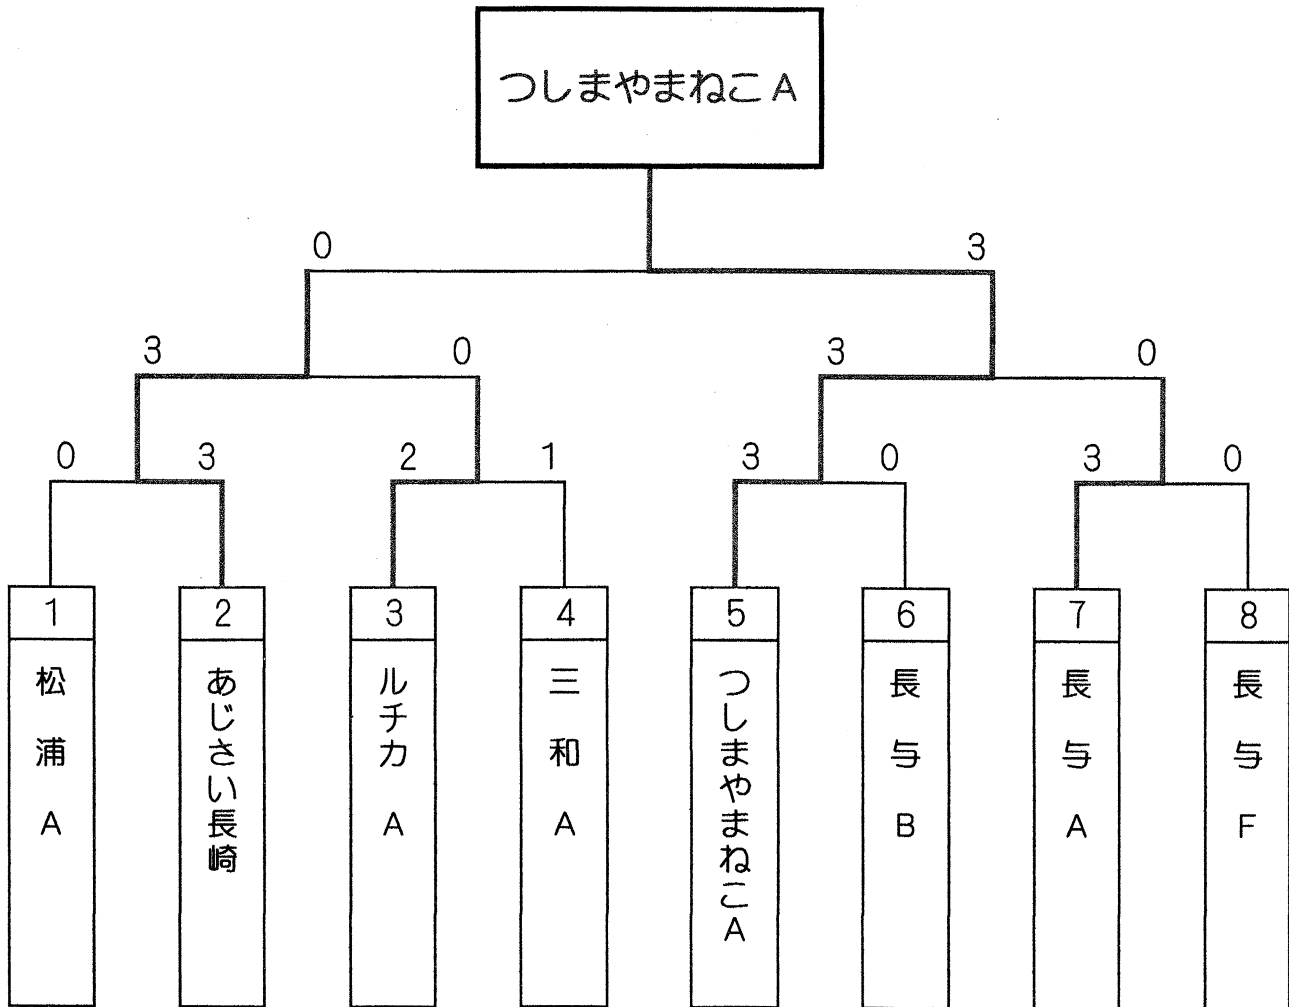

団体ダブルス決勝トーナメント結果表

BTラリー戦

優勝	長与 A
準優勝	つしまやまねこA
3位	松浦 A

団体ダブルス戦

優勝	つしまやまねこA
準優勝	あじさい長崎
3位	長与 A
	ルチカ A