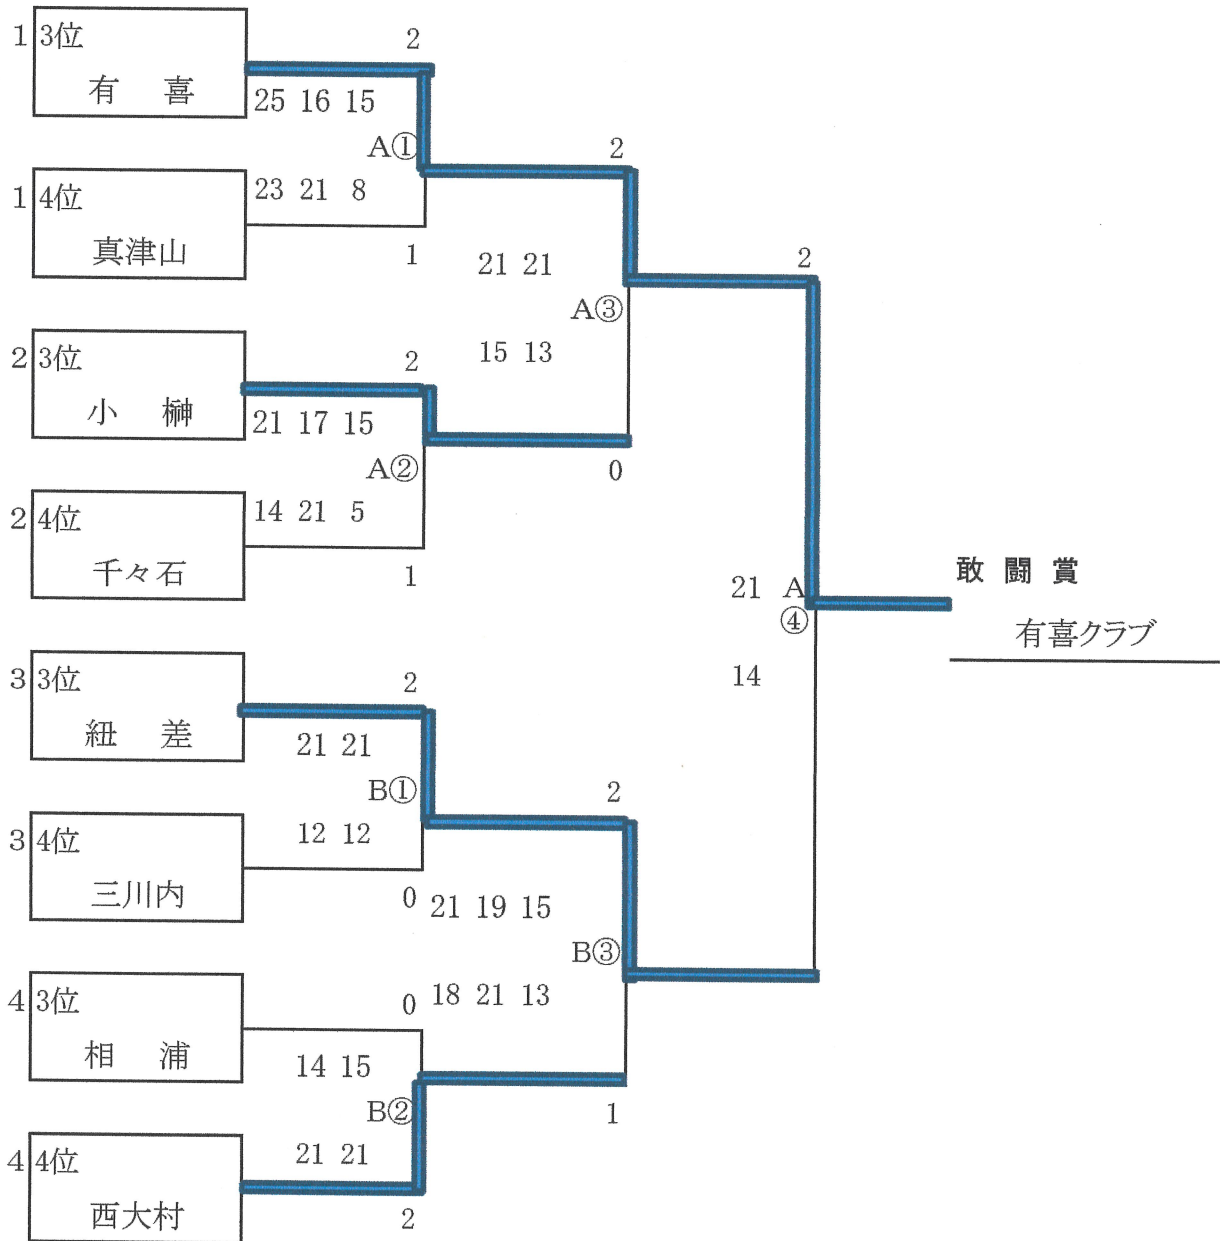

決勝トーナメント戦 成績 (女子の部)

※ 上位トーナメント戦 (長与町民体育館 A・Bコート)

☆ 審判割り当て

第1試合 第2試合の2チーム
 第2試合 第1試合の2チーム
 第3試合 ②試合の敗退チーム
 決勝戦 準決勝の敗退2チーム

決勝トーナメント戦 成績 (女子の部)

※ 下位トーナメント戦 (長与小学校体育館 A・Bコート)

☆ 審判割り当て

第1試合	第2試合の2チーム
第2試合	第1試合の2チーム
第3試合	②試合の敗退チーム
決勝戦	準決勝の敗退2チーム

決勝トーナメント戦 成績 (混合の部)

(長与南小学校体育館 A・Bコート)

☆ 審判割り当て

第1試合	第2試合の2チーム
第2試合	第1試合の2チーム
第3試合	②試合の敗退チーム
決勝戦	準決勝の敗退2チーム

決勝トーナメント戦 成績 (男子の部)

(洗切小学校体育館 A・Bコート)

☆ 審判割り当て

第1試合 第2試合の2チーム
 第2試合 第1試合の2チーム
 第3試合 ②試合の敗退チーム
 決勝戦 準決勝の敗退2チーム