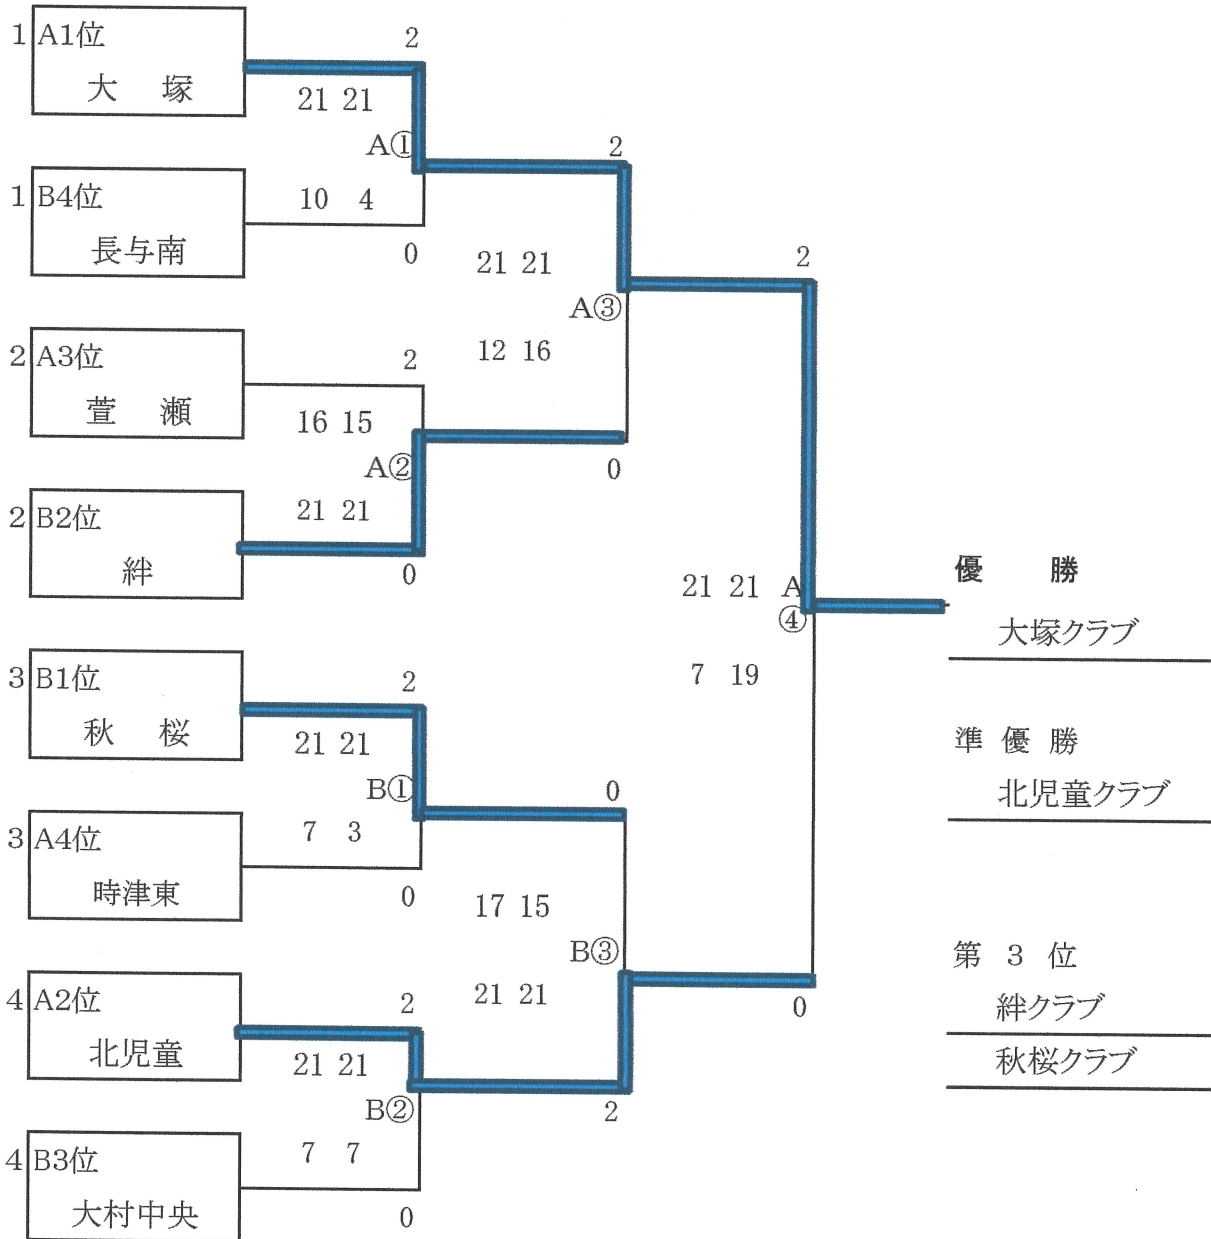

決勝トーナメント戦 成績 (女子の部)

※ 上位トーナメント戦 (長与町民体育館 A・Bコート)

☆ 審判割り当て

第1試合 第2試合の2チーム
 第2試合 第1試合の2チーム
 第3試合 ②試合の敗退チーム
 決勝戦 準決勝の敗退2チーム

決勝トーナメント戦 成績 (女子の部)

※ 下位トーナメント戦 (長与小学校体育館 A・Bコート)

☆ 審判割り当て

第1試合	第2試合の2チーム
第2試合	第1試合の2チーム
第3試合	②試合の敗退チーム
決勝戦	準決勝の敗退2チーム

決勝トーナメント戦 成績 (混合の部)

(長与南小学校体育館 A・Bコート)

☆ 審判割り当て

第1試合	第2試合の2チーム
第2試合	第1試合の2チーム
第3試合	②試合の敗退チーム
決勝戦	準決勝の敗退2チーム

決勝トーナメント戦 成績 (男子の部)

(洗切小学校体育館 A・Bコート)

☆ 審判割り当て

第1試合 第2試合の2チーム
 第2試合 第1試合の2チーム
 第3試合 ②試合の敗退チーム
 決勝戦 準決勝の敗退2チーム