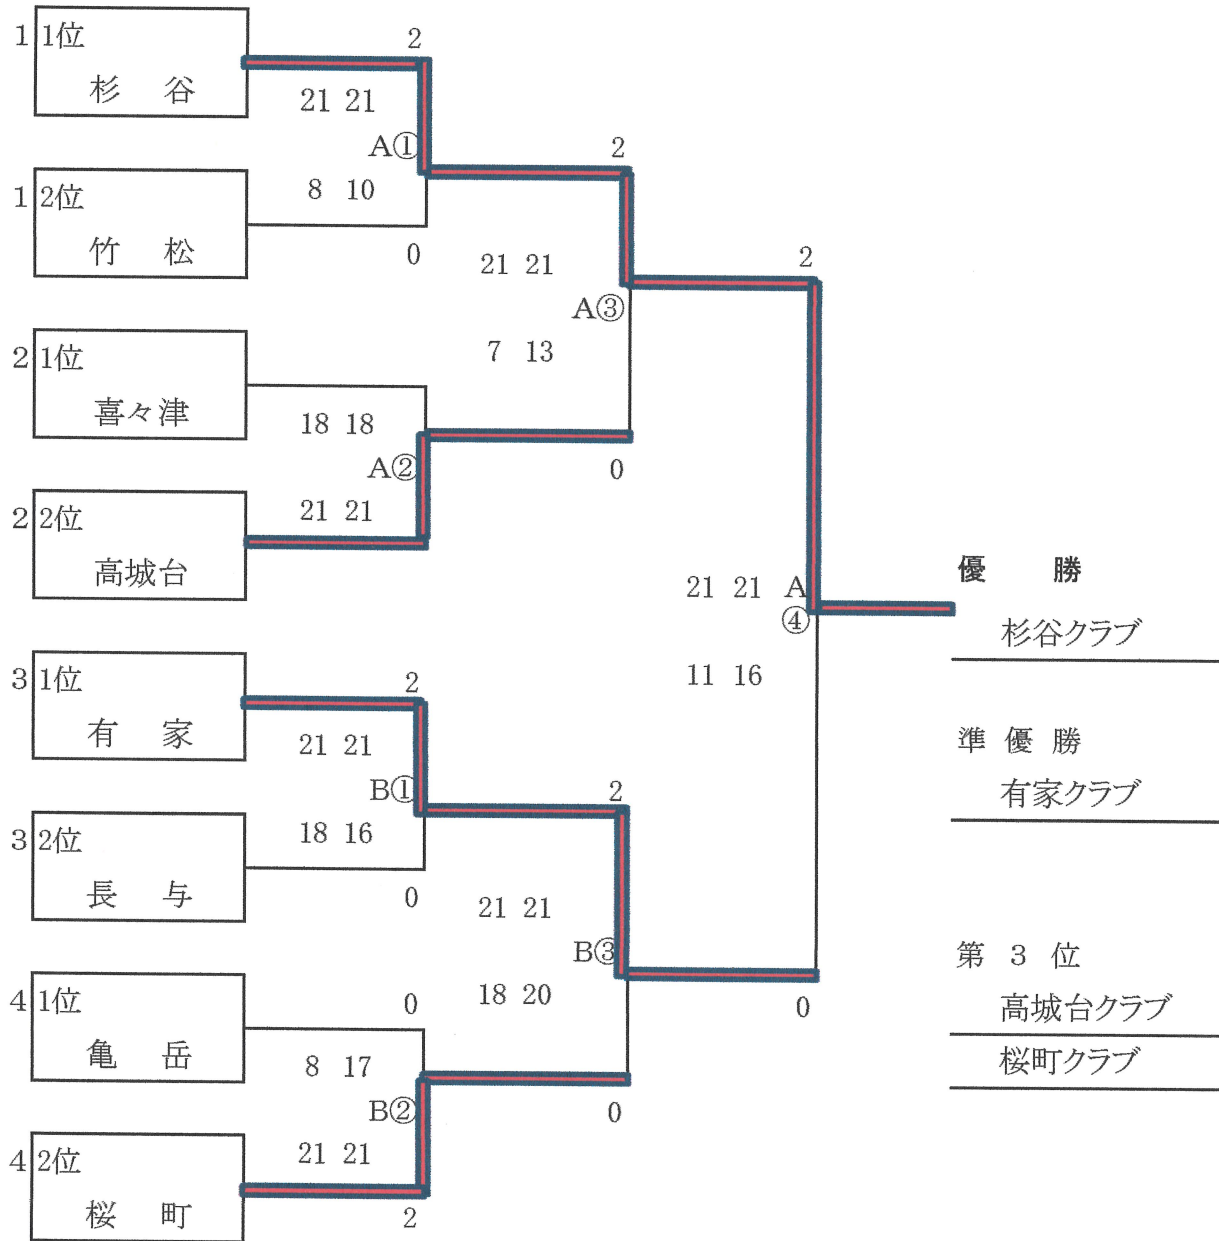

決勝トーナメント戦 成績 (女子の部)

※ 上位トーナメント戦 (長与町民体育館 A・Bコート)

☆ 審判割り当て

第1試合 第2試合の2チーム
 第2試合 第1試合の2チーム
 第3試合 ②試合の敗退チーム
 決勝戦 準決勝の敗退2チーム

決勝トーナメント戦 成績 (女子の部)

※ 下位トーナメント戦 (長与小学校体育館 A・Bコート)

☆ 審判割り当て

第1試合	第2試合の2チーム
第2試合	第1試合の2チーム
第3試合	②試合の敗退チーム
決勝戦	準決勝の敗退2チーム

決勝トーナメント戦 成績 (混合の部)

(長与南小学校体育館 A・Bコート)

☆ 審判割り当て

第1試合	第2試合の2チーム
第2試合	第1試合の2チーム
第3試合	②試合の敗退チーム
決勝戦	準決勝の敗退2チーム

決勝トーナメント戦 成績 (男子の部)

(洗切小学校体育館 A・Bコート)

☆ 審判割り当て

第1試合 第2試合の2チーム
 第2試合 第1試合の2チーム
 第3試合 ②試合の敗退チーム
 決勝戦 準決勝の敗退2チーム