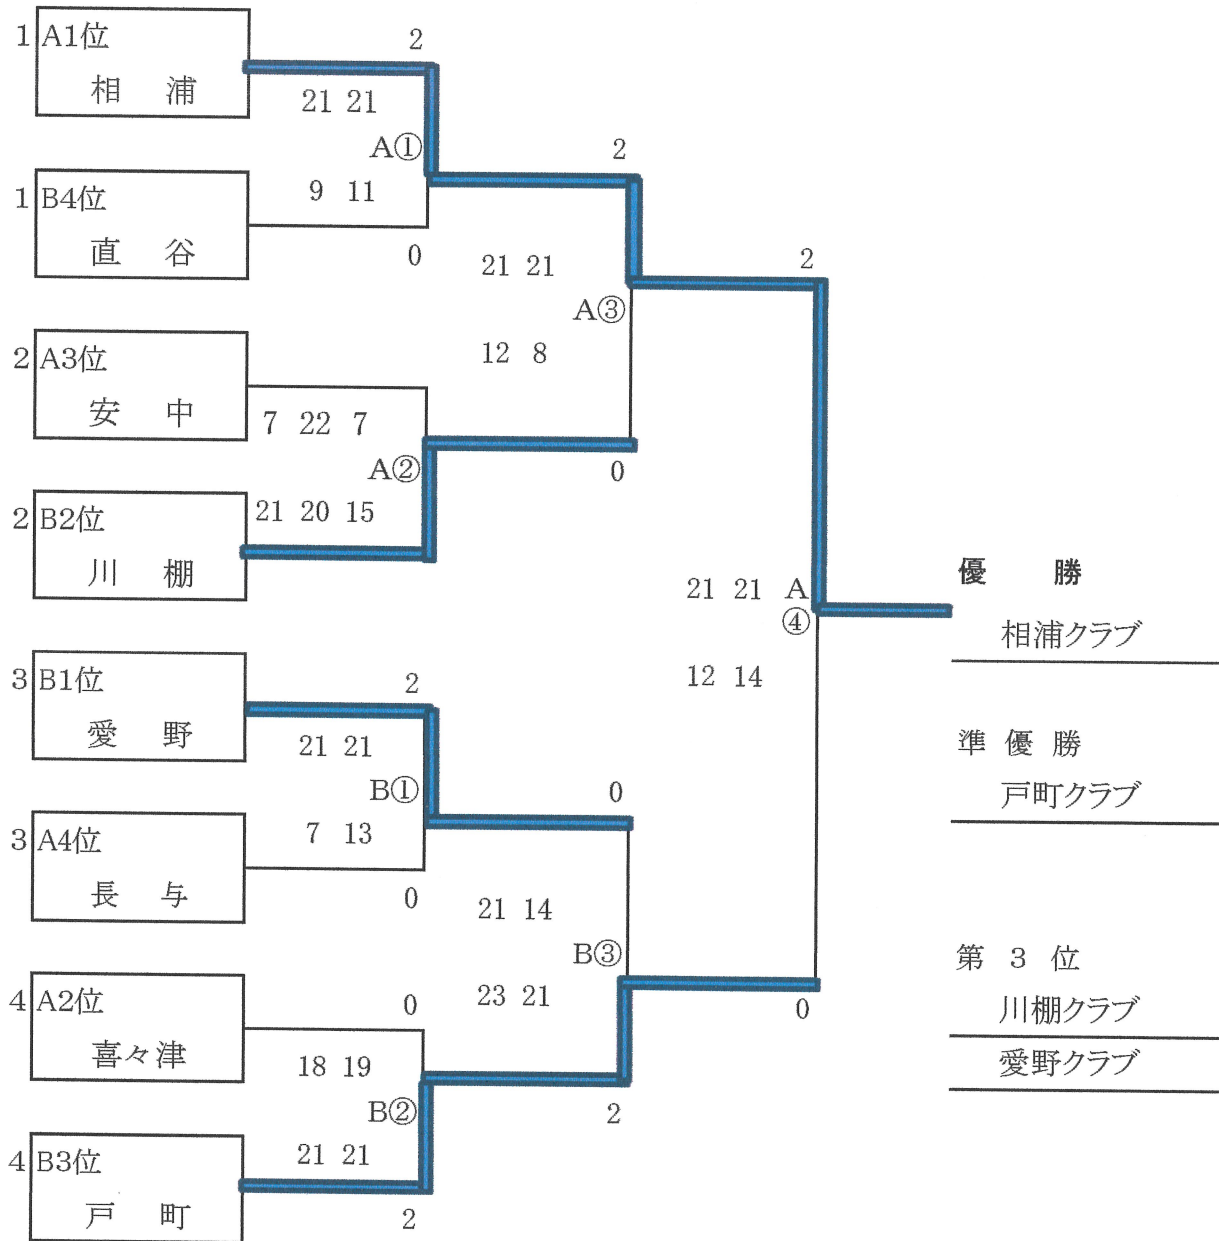

決勝トーナメント戦 成績 (女子の部)

※ 上位トーナメント戦 (長与町民体育館 A・Bコート)

☆ 審判割り当て

第1試合 第2試合の2チーム
 第2試合 第1試合の2チーム
 第3試合 ②試合の敗退チーム
 決勝戦 準決勝の敗退2チーム

決勝トーナメント戦 成績 (女子の部)

※ 下位トーナメント戦 (長与小学校体育館 A・Bコート)

☆ 審判割り当て

第1試合	第2試合の2チーム
第2試合	第1試合の2チーム
第3試合	②試合の敗退チーム
決勝戦	準決勝の敗退2チーム

決勝トーナメント戦 成績 (混合の部)

(長与南小学校体育館 A・Bコート)

☆ 審判割り当て

第1試合	第2試合の2チーム
第2試合	第1試合の2チーム
第3試合	②試合の敗退チーム
決勝戦	準決勝の敗退2チーム

決勝トーナメント戦 成績 (男子の部)

(洗切小学校体育館 A・Bコート)

☆ 審判割り当て

第1試合 第2試合の2チーム
 第2試合 第1試合の2チーム
 第3試合 ②試合の敗退チーム
 決勝戦 準決勝の敗退2チーム